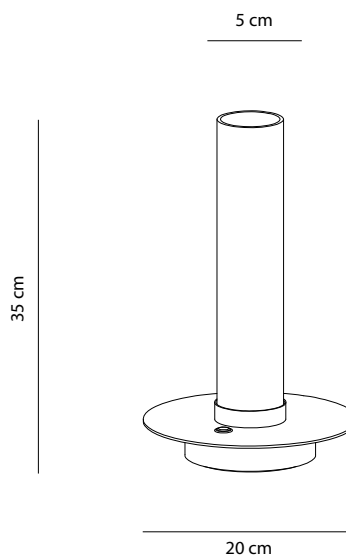

2250/016 Niquel Matt nickel

2250/017 Cromo Chrome

LED 6W 3000°K

CE  IP 20 

CANDLE es una elegante vela de diseño.

Lo que nos encanta de la CANDLE es que denota bienestar, relax, sosiego. Una estancia iluminada con la tenue luz de las velas siempre resulta romántica, y el efecto de luces y sombras proporciona un ambiente cálido y sereno. Del mismo modo, CANDLE –cuya intensidad de luz se puede regular hasta un mínimo casi imperceptible— aporta esa pincelada sensual y distendida a cualquier dormitorio, a una estantería, un salón o un espacio destinado al descanso o a la práctica de actividades como la meditación o el yoga.

CANDLE es pequeña –mide 35 cm de altura— y funciona con tecnología LED (6W Edison SMD con una intensidad máxima de 520 lúmenes y una temperatura cálida de 3000K). La luz se tamiza a través del cilindro de cristal triplex opal. La regulación se obtiene presionando suavemente el interruptor-regulador situado en la base de la luminaria.

CANDLE is small -it measures 35 cm in height- and it works with LED technology (6W Edison SMD with a maximum intensity of 520 lumens and a warm temperature of 3000K). The light is diffused through the opal triplex crystal cylinder. The regulation is obtained by gently pressing the switch-regulator located at the base of the luminaire.